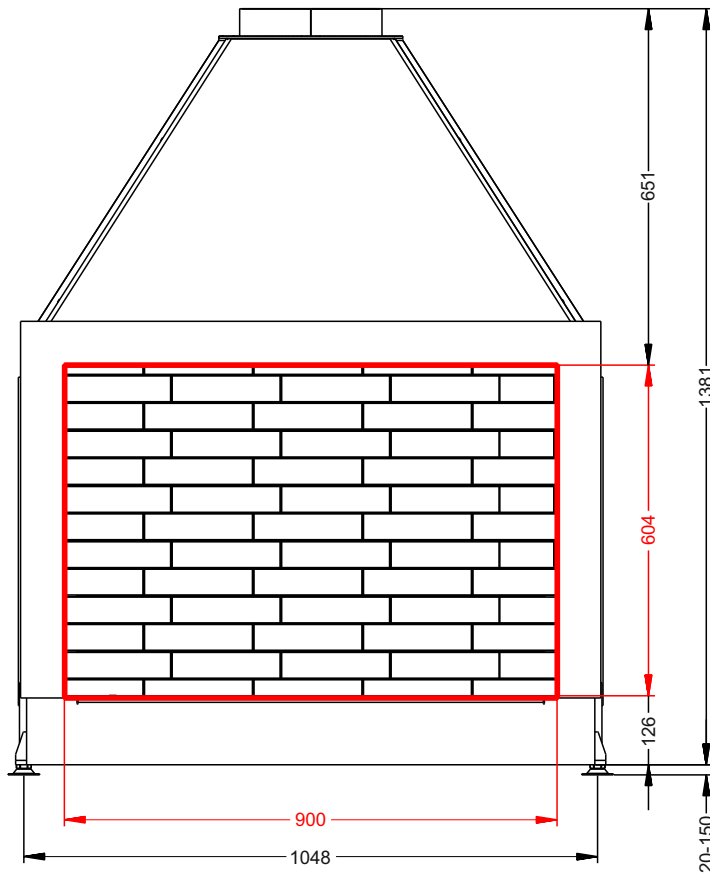

ТОПКА **О**ТКРЫТАЯ **П**ОДОВАЯ БЕЗ **С**ТЕКЛА **У**ГЛУБЛЕННАЯ  
ОПС 900 У

### ТЕХНИЧЕСКИЕ ДАННЫЕ

■ Габаритные размеры	Ш-1078мм В-1400мм Г-700мм
■ Размер проёма для дверки	Ш-900мм В-604мм
■ Диаметр дымового патрубка	φ250 мм
■ Футеровка	Панели 3Д, Шамот
■ Вес	330-360 кг
■ Номинальная мощность	8 кВт
■ Максимальная загрузка	10 кг
■ В комплекте ножки, регулируемые по высоте	
■ Гарантия 5 лет при условии соблюдения прилагаемой инструкции и СНиП	

Вариант топки, в комплектацию которой входит решётка гриль