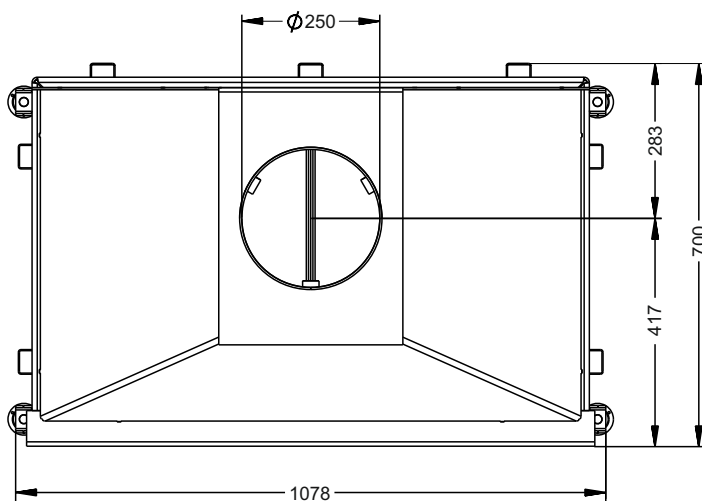

ТОПКА **О**ТКРЫТАЯ **П**ОДОВАЯ БЕЗ **С**ТЕКЛА **У**ГЛУБЛЕННАЯ  
ОПС 900 У

### ТЕХНИЧЕСКИЕ ДАННЫЕ

■ Габаритные размеры	Ш-1078мм В-1400мм Г-700мм
■ Размер проёма для дверки	Ш-900мм В-604мм
■ Диаметр дымового патрубка	φ250 мм
■ Футеровка	Панели 3Д, Шамот
■ Вес	330-360 кг
■ Номинальная мощность	8 кВт
■ Максимальная загрузка	10 кг
■ В комплекте ножки, регулируемые по высоте	
■ Гарантия 5 лет при условии соблюдения прилагаемой инструкции и СНиП	