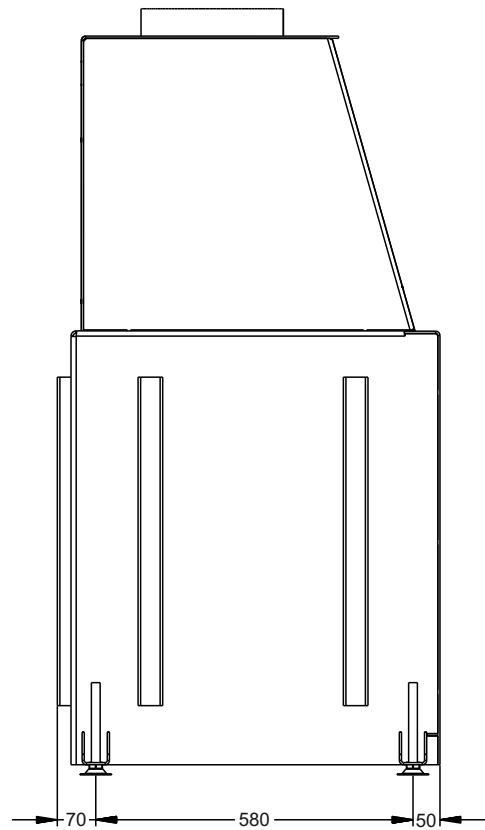

ТОПКА **О**ТКРЫТАЯ **П**ОДОВАЯ БЕЗ **С**ТЕКЛА **У**ГЛУБЛЕННАЯ  
ОПС 900 У

### ТЕХНИЧЕСКИЕ ДАННЫЕ

■ Габаритные размеры	Ш-1078мм В-1400мм Г-700мм
■ Размер проёма для дверки	Ш-900мм В-604мм
■ Диаметр дымового патрубка	φ250 мм
■ Футеровка	Панели 3Д, Шамот
■ Вес	330-360 кг
■ Номинальная мощность	8 кВт
■ Максимальная загрузка	10 кг
■ В комплекте ножки, регулируемые по высоте	
■ Гарантия 5 лет при условии соблюдения прилагаемой инструкции и СНиП	

Вариант топки, в комплектацию которой входит решётка гриль